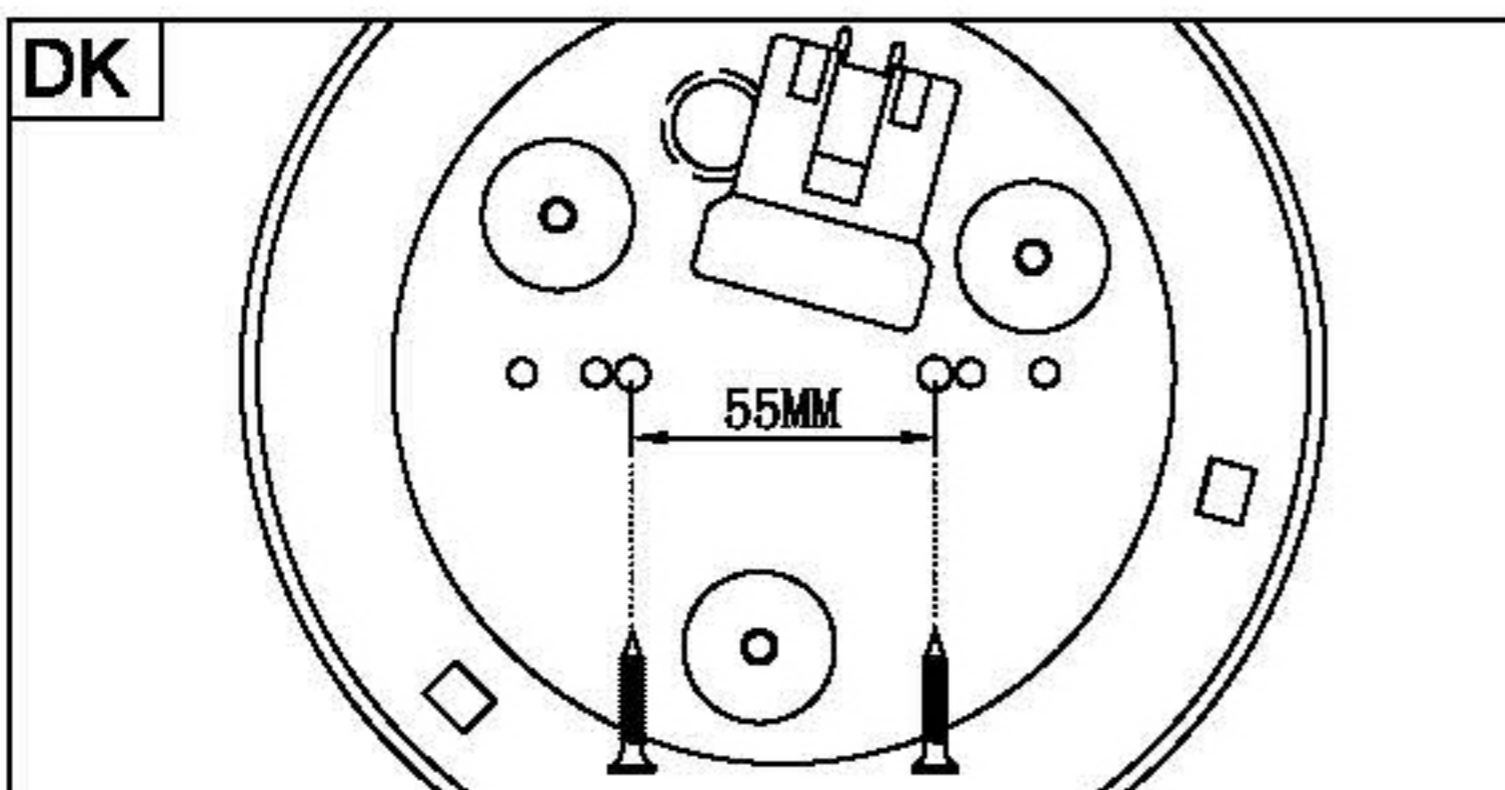

B

For montering på eksisterende installation med 1,5 mm²

C

BLA89239

D