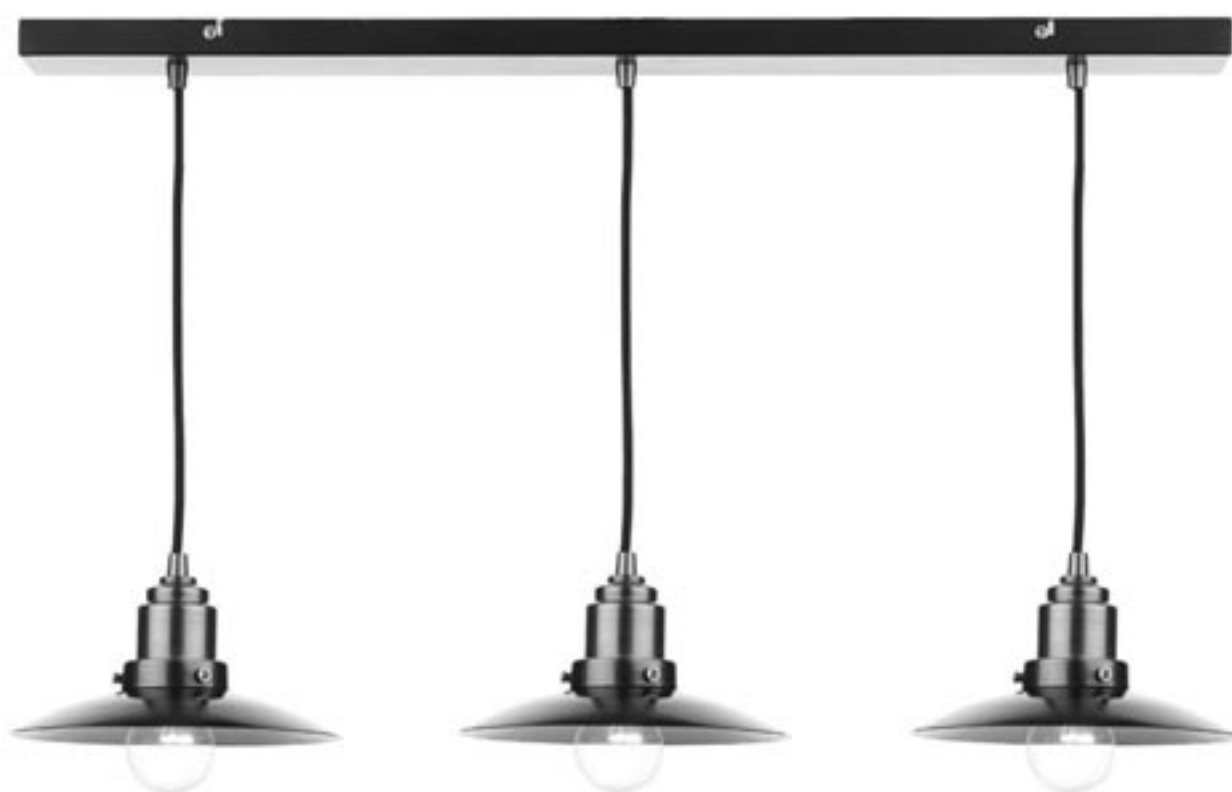

där[®]
lighting group

HANNOVER

PENDANT

	✓								✓	
	IP20	IP21	IP43	IP44	IP65	PART C	PART E	PART 21	SELV	60 minute

1 – 1.B

1

2.3

3.1 – 3.3

3.4

3.5

3.6, 3.8 – 3.10

3.12 – 3.14

3.16 – 3.17

3.18

3.19