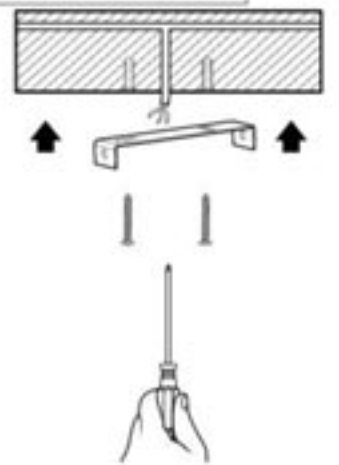

där[®]
lighting group

HANNOVER

PENDANT

	✓								✓	
	IP20	IP21	IP43	IP44	IP65	PART C	PART E	PART 21	SELV	60 minute

1 – 1.B

1

2.3

3.1 – 3.3

3.4

3.5

3.6, 3.8 – 3.10

3.12 – 3.14

3.16 – 3.17

3.18

3.19