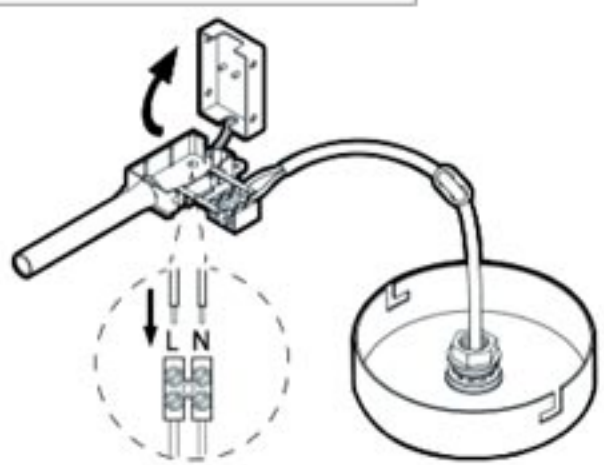

där[®]
lighting group

HANNOVER

PENDANT

	✓								✓	
	IP20	IP21	IP43	IP44	IP65	PART C	PART E	PART 21	SELV	60 minute

1 – 1.B

1

2.3

3.1 – 3.3

3.4

3.5

3.6, 3.8 – 3.10

3.12 – 3.14

3.16 – 3.17

3.18

3.19