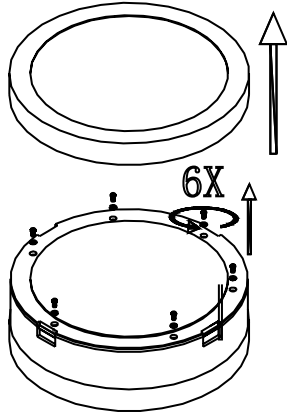

A

G

B

C

E

Mains Supply

D

① N
blauw
bleu
blue
blau
azul
azul
azzurro
bla
kek
modra
niebieski

② L
bruin
blun
brown
braun
marron
castanho
bruno
brun
barna
hneda
brazowy

F

E27 MAX: 2 x14W 220-240V AC 50Hz/60Hz

IP44