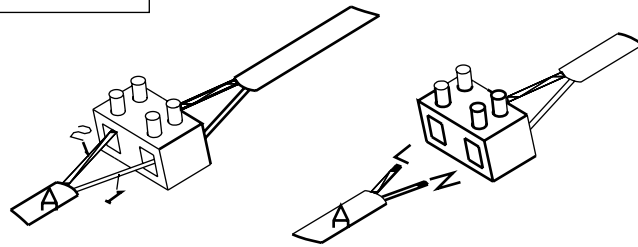

D

① N
blauw
bleu
blue
blau
azul
azul
azzurro
bla
kek
modra
niebieski

② L
bruin
blun
brown
braun
marron
castanho
bruno
brun
barna
hneda
brazowy