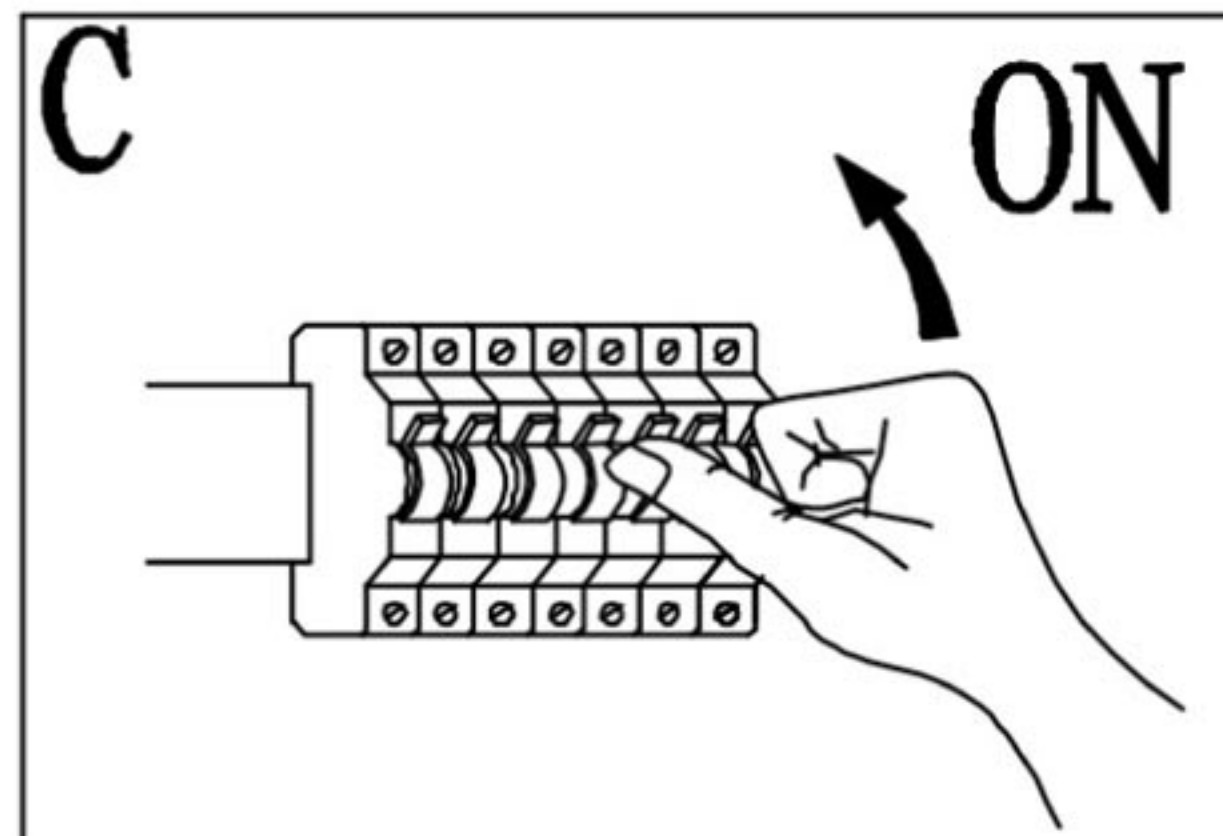

210.00 mm

**B**

97459/97461/97462/97463  
33156/33157/33158/33159

TIME: 5S-300S

LUX: 2LUX-2000LUX

180°

[www.eglo.com](http://www.eglo.com)

145.00 mm