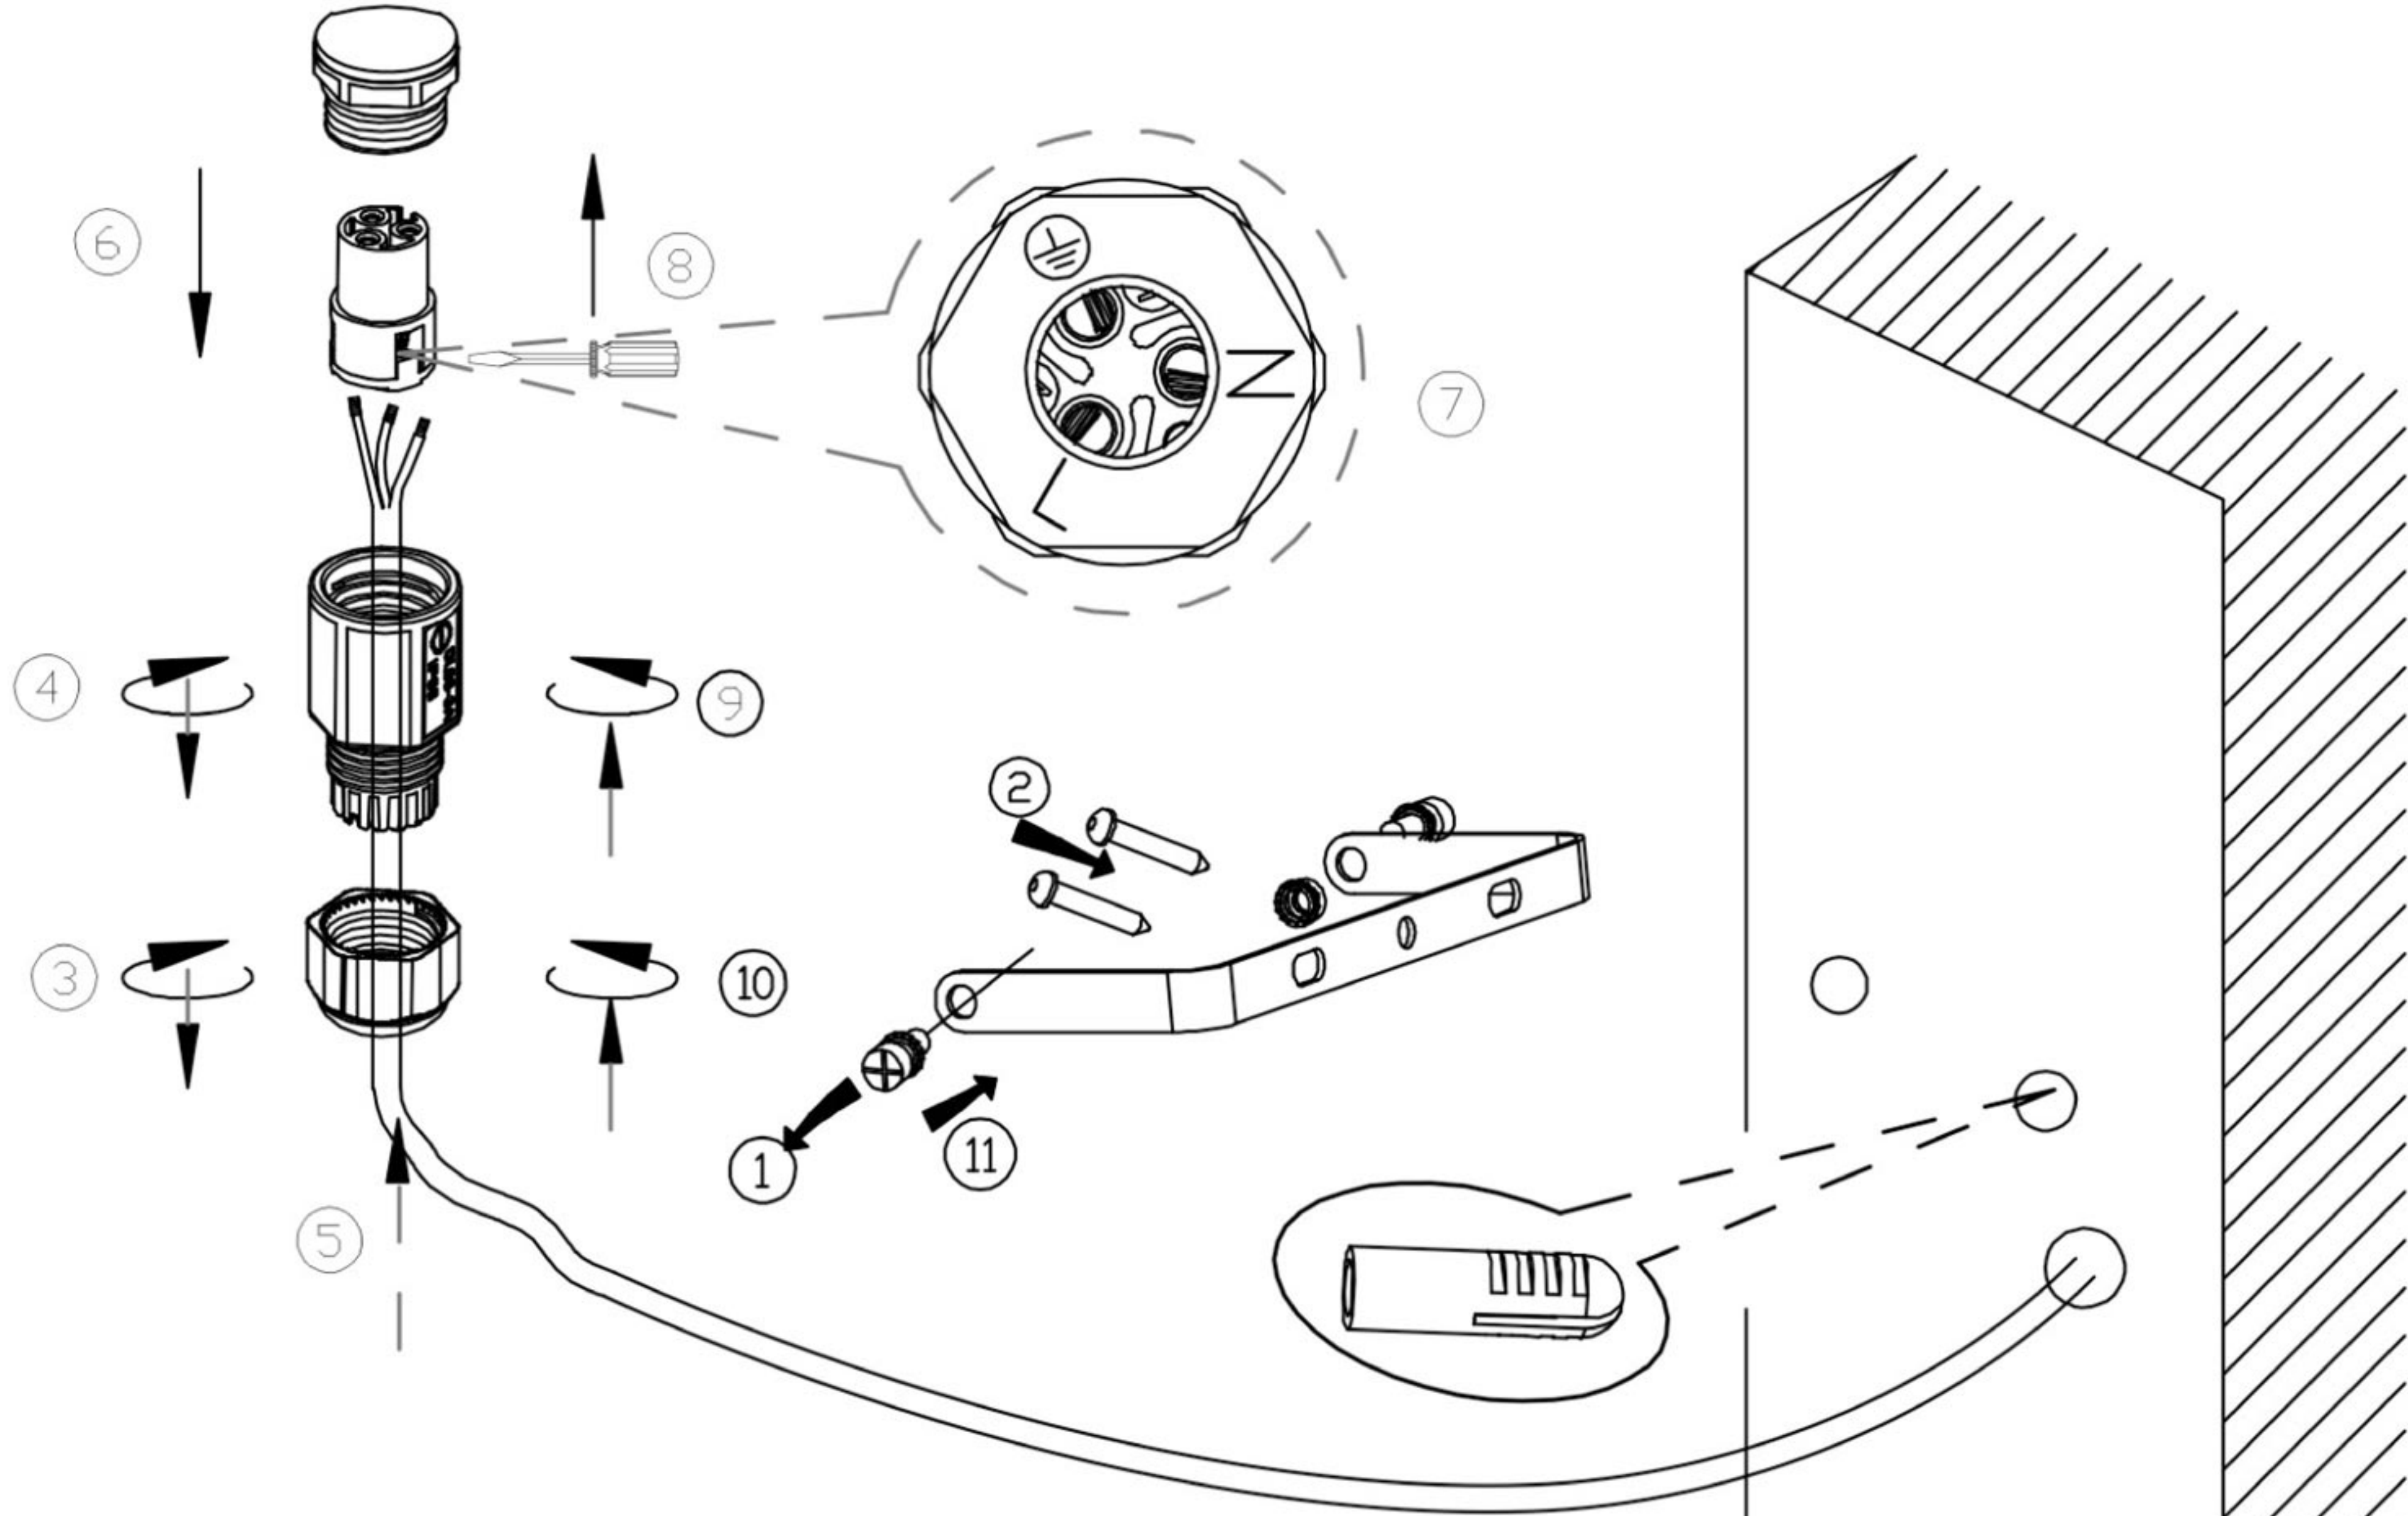

210.00 mm

**B**

97459/97461/97462/97463  
33156/33157/33158/33159

TIME: 5S-300S

LUX: 2LUX-2000LUX

180°

[www.eglo.com](http://www.eglo.com)

145.00 mm