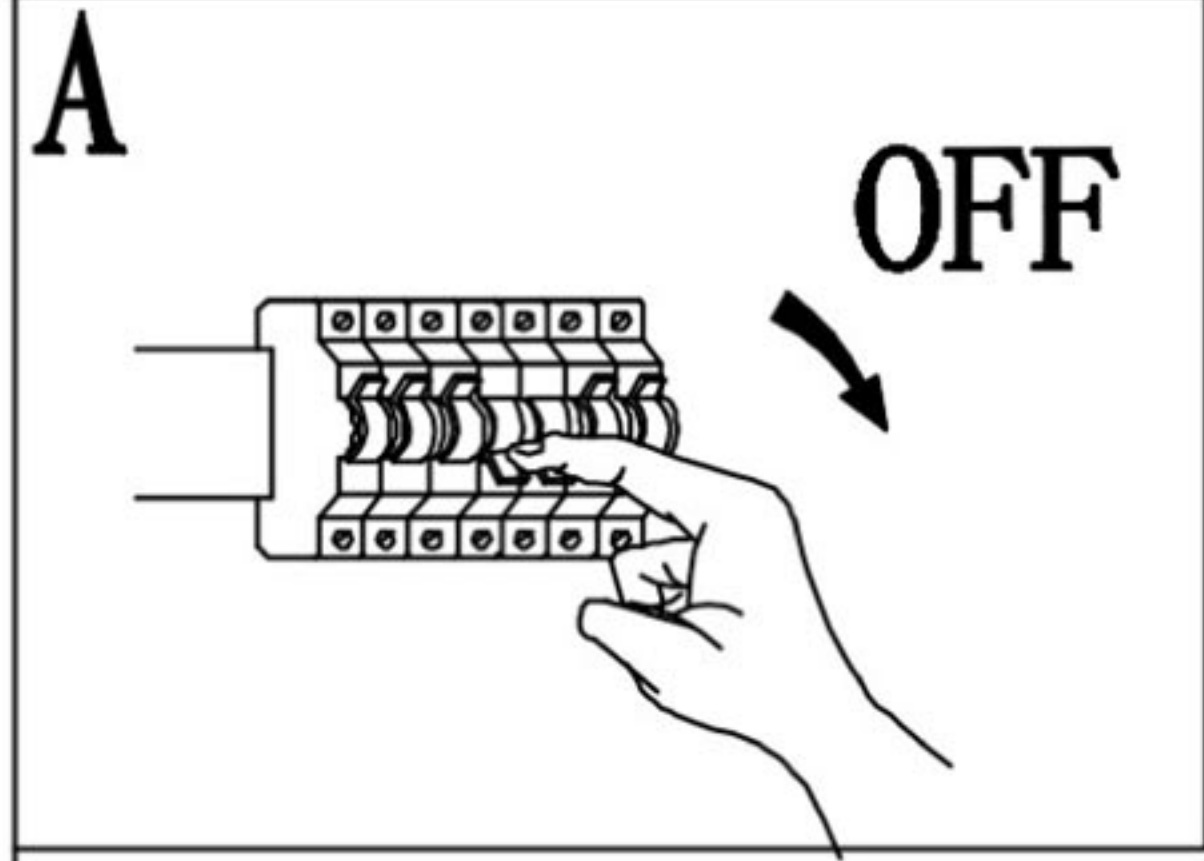

210.00 mm

**B**

97459/97461/97462/97463  
33156/33157/33158/33159

TIME: 5S-300S

LUX: 2LUX-2000LUX

180°

[www.eglo.com](http://www.eglo.com)

145.00 mm